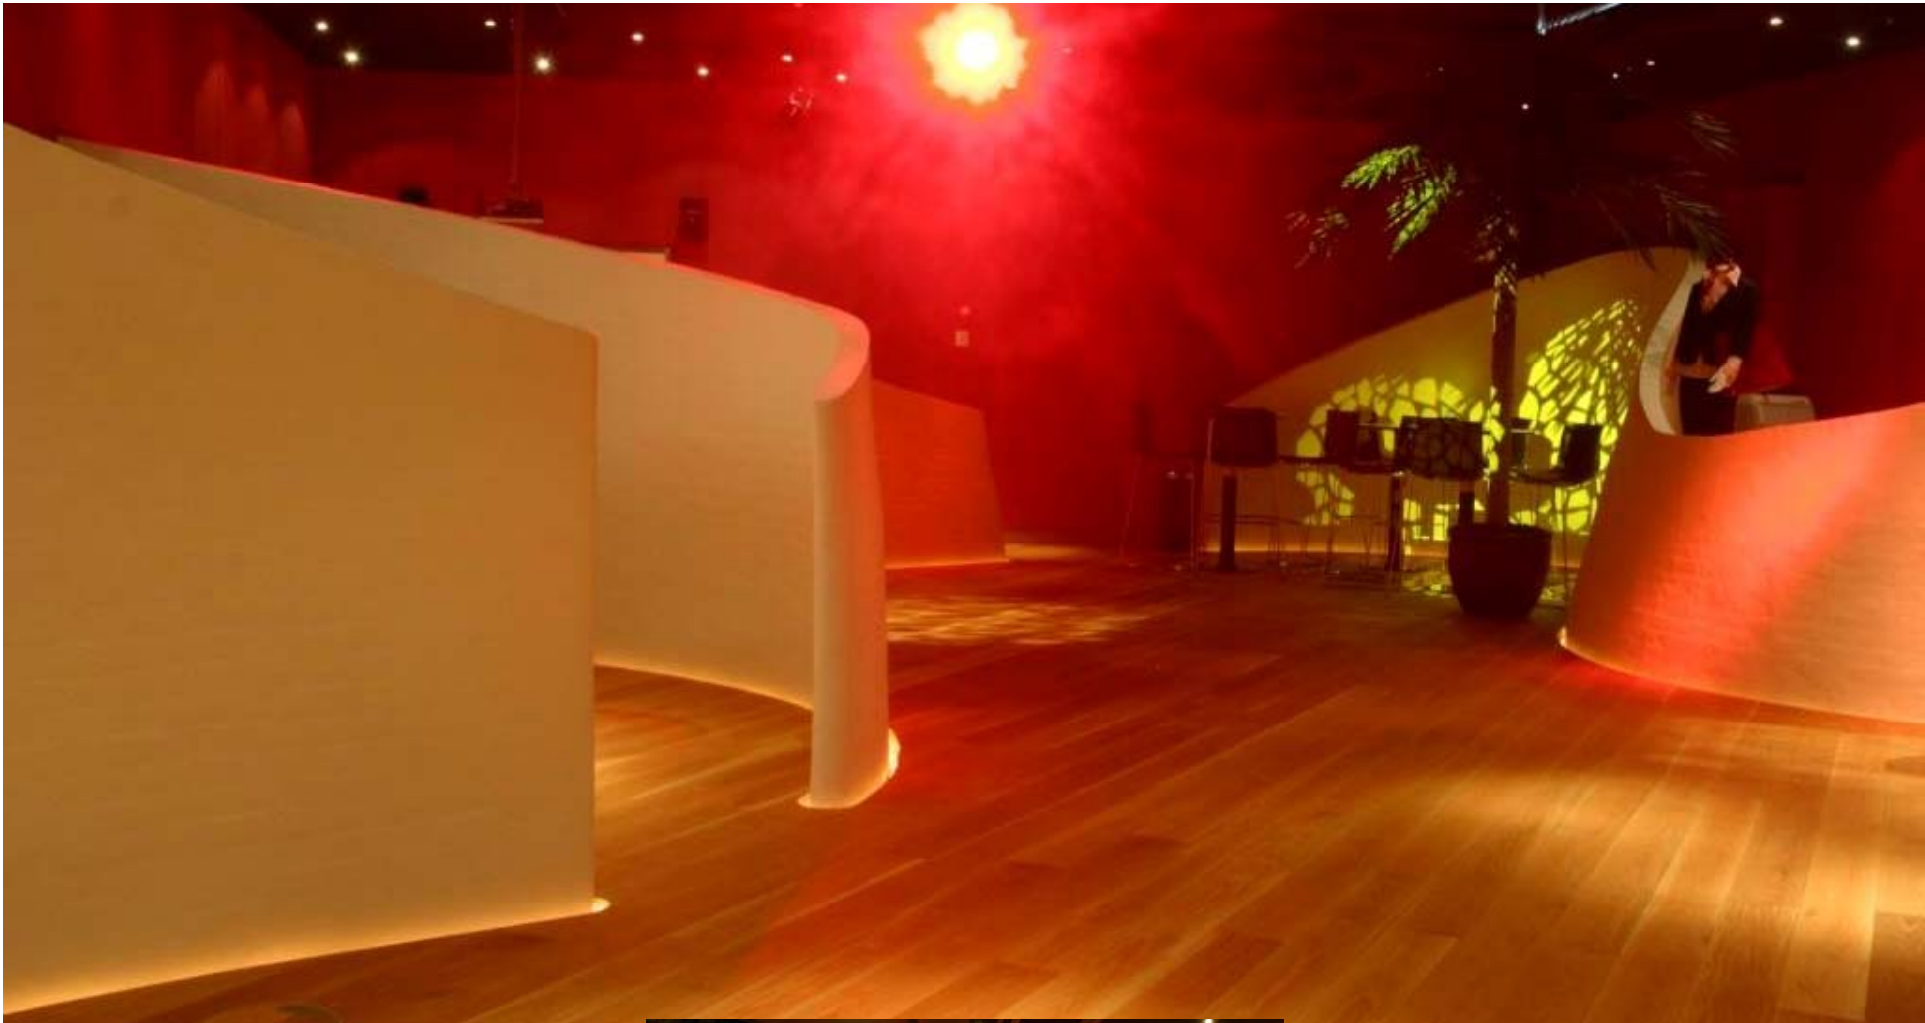

# Innovations center

Design: Ivar Moltke & Flemming Skude  
Foto: Andreas Trier Mørch