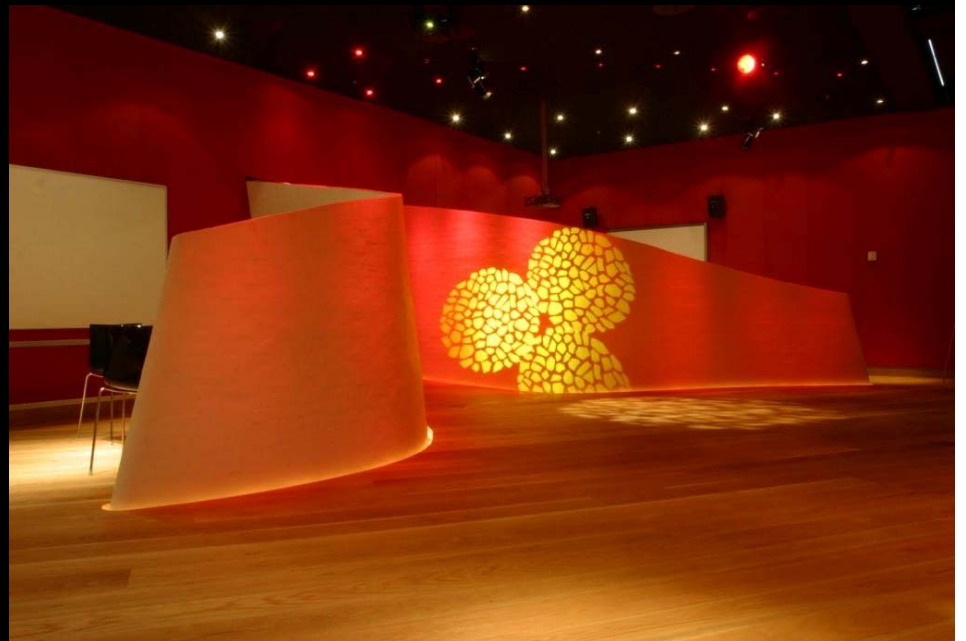

# Innovations center

Design: Ivar Moltke & Flemming Skude  
Foto: Andreas Trier Mørch